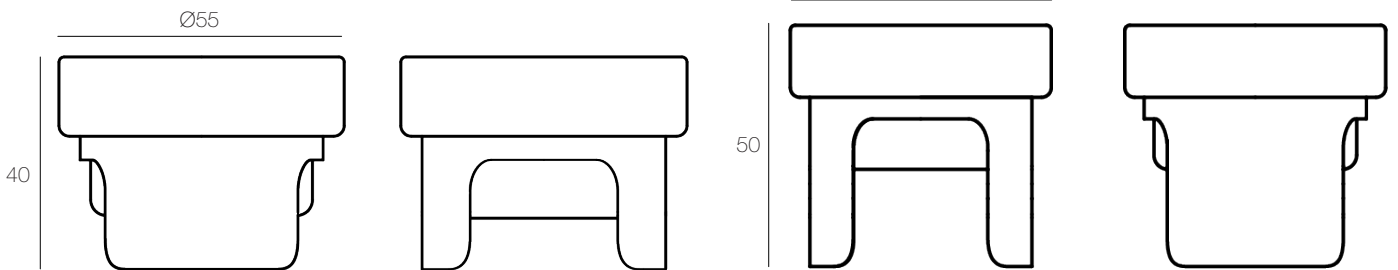

For use

Intérieur

Dimensions available

CT003 : Ø55 x 40 cm

ET003 : Ø55 x 50 cm

DIMENSIONS AVAILABLE

CT003

ET003

Unit : centimetre

FINISHES

Tabletops :

BU

Blue

GS

Grey

JN